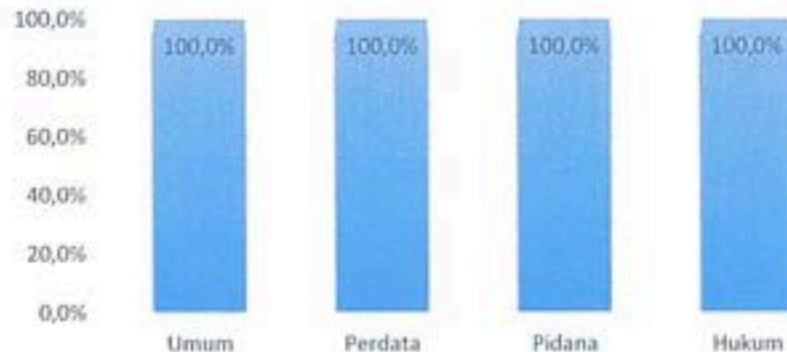

2. Assesment Pelayanan Meja PTSP

No.	Layanan Meja PTSP	Penilaian Pengguna				Jumlah Pelayanan	Persentase Tingkat Kepuasan Pelayanan	Kategori
		Sangat Puas	Puas	Kurang Puas	Tidak Puas			
1	Bagian Umum	2	-	-	-	2	100 %	Sangat Baik
2	Kepaniteraan Muda Perdata	72	-	-	-	72	100 %	Sangat Baik
3	Kepaniteraan Muda Pidana	20	-	-	-	20	100 %	Sangat Baik
4	Kepaniteraan Muda Hukum	110	-	-	-	110	100 %	Sangat Baik
Jumlah		204	-	-	-	204		

Kategori Tingkat Kepuasan Pelayanan :

- Angka 0% – 24,99% = Tidak Baik
- Angka 25% – 49,99% = Kurang Baik
- Angka 50% – 74,99% = Baik
- Angka 75% – 100% = Sangat Baik

Tabel 1.

Persentase Tingkat Kepuasan Pelayanan Meja PTSP

Persentase Tingkat Kepuasan Pelayanan Meja PTSP

Tasikmalaya, 03 Oktober 2023

Mengetahui,
Ketua Tim Survei

ZENI ZENAL MUTAQIN, S.H., M.H.
NIP. 19780615 200112 1 003

Panitera Muda Hukum

YAYA HENDAYANA, SH. MH.
NIP. 19670830 199003 1 002

BUNGA LILLY, SH.
NIP. 19780724 200212 2 001